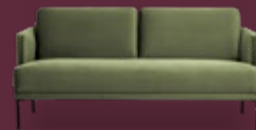

Dusty Green