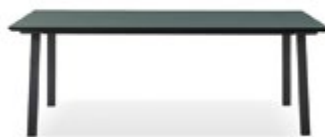

Heritage

Apex Table
L200 x D100 x H76 cm

Cactus Table
ø130 x H77 cm

Calia Table
L200 x D95 x H74 cm

Hector Table
L220 x D95 x H75 cm

Real Table
L200 x D95 x H74 cm

Row Table
ø120-150 x H74 cm

SM112ED Table
L130-330 x H74 cm

● + Extension

Storm Table
L180-220 x D90 x H75 cm

● ●

True Table
L160-200 x D95 x H75 cm

● + Extension

True Circle Table
ø120 x H75 cm

●

Prado Table
L160-190 x D100-110 x H75 cm